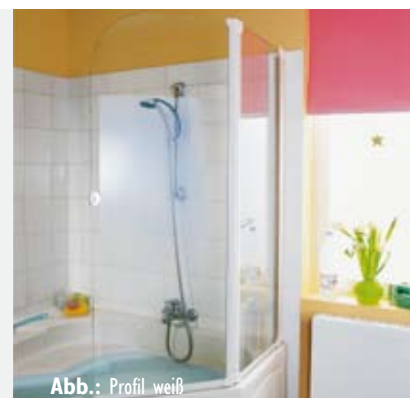

BADEWANNENAUFsätze

FAVORIT Badewannenaufsatz, 2- und 3-teilig (Höhe 1400 mm)

Artikel-Nr.	Abmessung (mm)	Farbe	Glasart	Brutto Preis*
162114...	2tlg. 695/405	alu silber-matt	Echtglas, klar hell	€ 259,-
162125...	3tlg. 425/415/360	alu silber-matt	Echtglas, klar hell	€ 309,-

(Anschlag wahlweise rechts/links – bitte angeben!)

PRIMA Badewannenaufsatz ohne/mit Seitenwand (Höhe 1400 mm)

Artikel-Nr.	Abmessung (mm)	Farbe	Glasart	Brutto Preis*
262127...	3tlg. 1268	alu silber-matt	Kunstglas, Tropfen hell	€ 213,-
262151...	3tlg. 1518	alu silber-matt	Kunstglas, Tropfen hell	€ 249,-
263127...	3tlg. 1268 mit Seitenwand (700-730 Breite)	alu silber-matt	Kunstglas, Tropfen hell	€ 299,-

(Anschlag wahlweise rechts/links – bitte angeben!)