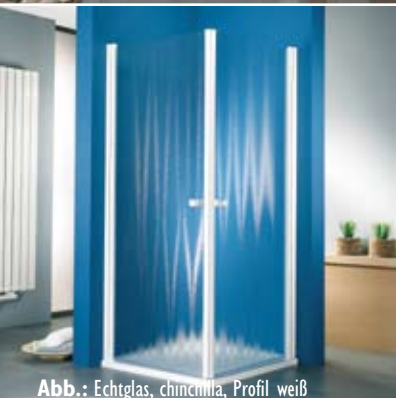

Abb.: Echtglas, chincmia, Profil weiß

EXKLUSIV Eckeinstieg, 2-teilig

Artikel-Nr.	Abmessung (mm)	Farbe	Glasart	Brutto Preis*
420018...	900 x 900 x 2000	alu silber-matt	Echtglas mit EDELGLAS-Beschichtung	€ 984,-
420019...	1000 x 1000 x 2000	alu silber-matt	Echtglas mit EDELGLAS-Beschichtung	€ 1039,-